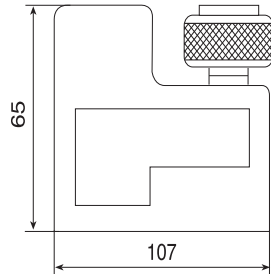

Kombine Baęlama Pabucu Alt Destek

Combined Clamp Bottom Support

Referans Nr.		
1168-MK1021	16	1.80

Ürün Nr. 1168 Kombine Baęlama Pabucu Alt Destek
Product Nr. 1168 Combined Clamp Bottom Support

Geniřlik / Width 40 mm.