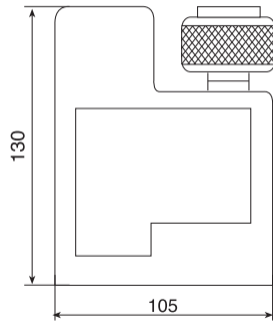

Kombine Baęlama Pabucu Alt Destek

Combined Clamp Bottom Support

Referans Nr.		
1168-MK1022	16	1.10

Ürün Nr. 1168 Kombine Baęlama Pabucu Alt Destek
Product Nr. 1168 Combined Clamp Bottom Support

Uygulama Örneęi
Example Application

Geniřlik / Width 40 mm.